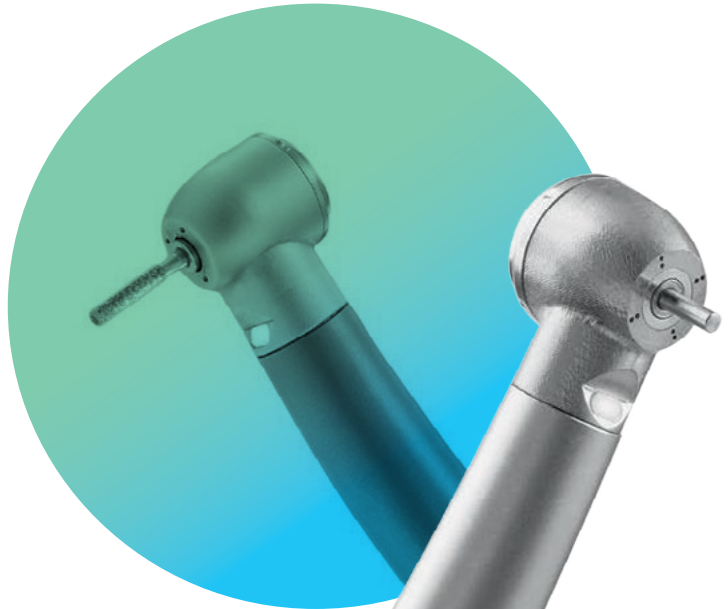

### GOLDSPEED EVO E4

- kolenčnik še posebej namenjen za endodontijo
- možnost sterilizacije
- redukcija hitrosti 4:1
- zamenjava svedrov z gumbom na pritisk
- omogoča recipročno delovanje z recipročnim mikromotorjem ter uporabo apex lokatorja (če je integriran v zob. stol)

### GOLDSPEED EVO D1 -L (LUX)

- ročnik 1:1
- možnost sterilizacije
- s svetlobnim prevodnikom
- 1x sprej

### GOLDSPEED EVO D1

- ročnik 1:1
- možnost sterilizacije
- brez svetlobnega prevodnika
- 1x sprej

## KIT SILENT POWER EVO 4 L - K

- turbina iz nerjavečega jekla
- Multiflex KAVO hitri priklop – tip Midwest
- s svetlobnim prevodnikom
- keramični kroglični ležaji
- izvod vode skozi 4 dize (4+4 šobe)
- zamenjava svedrov z gumbom na pritisk
- maksimalna hitrost 350.000 vrtljajev na minuto
- povprečna glasnost 57dB (A)
- možnost sterilizacije