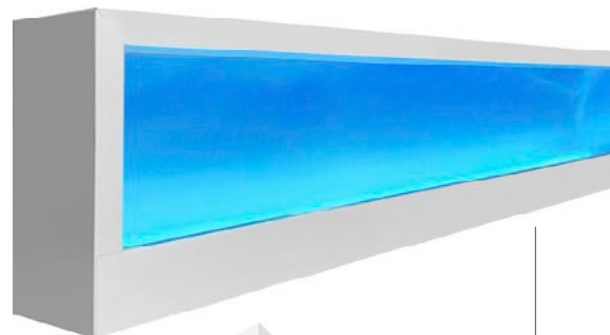

LUČ PLAY UV

16W LED 3000K IRC>90 WHITE IP40 UV-C LAMP AND ION
GENERATOR INCLUDED

NEGATOSKOP

namizni - 8W LED 6000K COLOUR GREY SILVER.
dimenzije: 365X280X25 mm

stojalo za namizni negatoskop

stenski - 14W LED 6000K COLOUR GREY SILVER
dimenzije: 420X490X25 mm