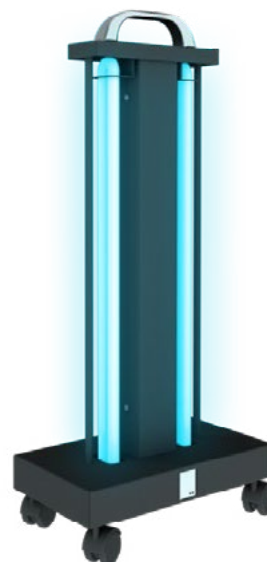

Za več informacij in individualne ponudbe nas kontaktirajte!

LUČ MOON LED 150W

LED 200-3000 LM 5000K.

možnost prilagajanja svetlosti
+ daljinski upravljalnik

LUČ PIGRECO

195W DIR + 60W IND LED DIM
DALI 5000K IRC>90 MOT OPAQUE
WHITE RAL 9003

LUČ PLAY UV

16W LED 3000K IRC>90 WHITE IP40 UV-C LAMP AND ION
GENERATOR INCLUDED

NEGATOSKOP

namizni - 8W LED 6000K COLOUR GREY SILVER.
dimenzije: 365X280X25 mm

stojalo za namizni negatoskop

stenski - 14W LED 6000K COLOUR GREY SILVER
dimenzije: 420X490X25 mm

stenski - 32W LED 6000K COLOUR GREY SILVER
dimenzije: 490X820X25 mm.

MOOVI UV

Primerna za večje ordinacije (25m² prostora).