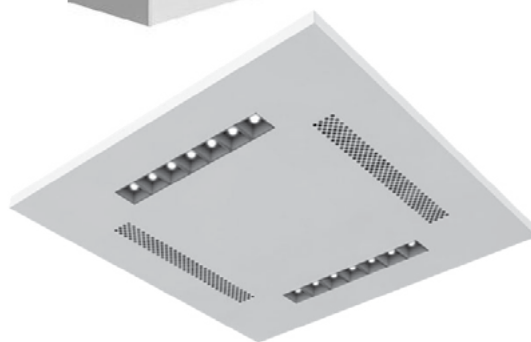

LUČ PLAY UV

16W LED 3000K IRC>90 WHITE IP40 UV-C LAMP AND ION
GENERATOR INCLUDED

NEGATOSKOP

namizni - 8W LED 6000K COLOUR GREY SILVER.
dimenzije: 365X280X25 mm

stojalo za namizni negatoskop

stenski - 14W LED 6000K COLOUR GREY SILVER
dimenzije: 420X490X25 mm